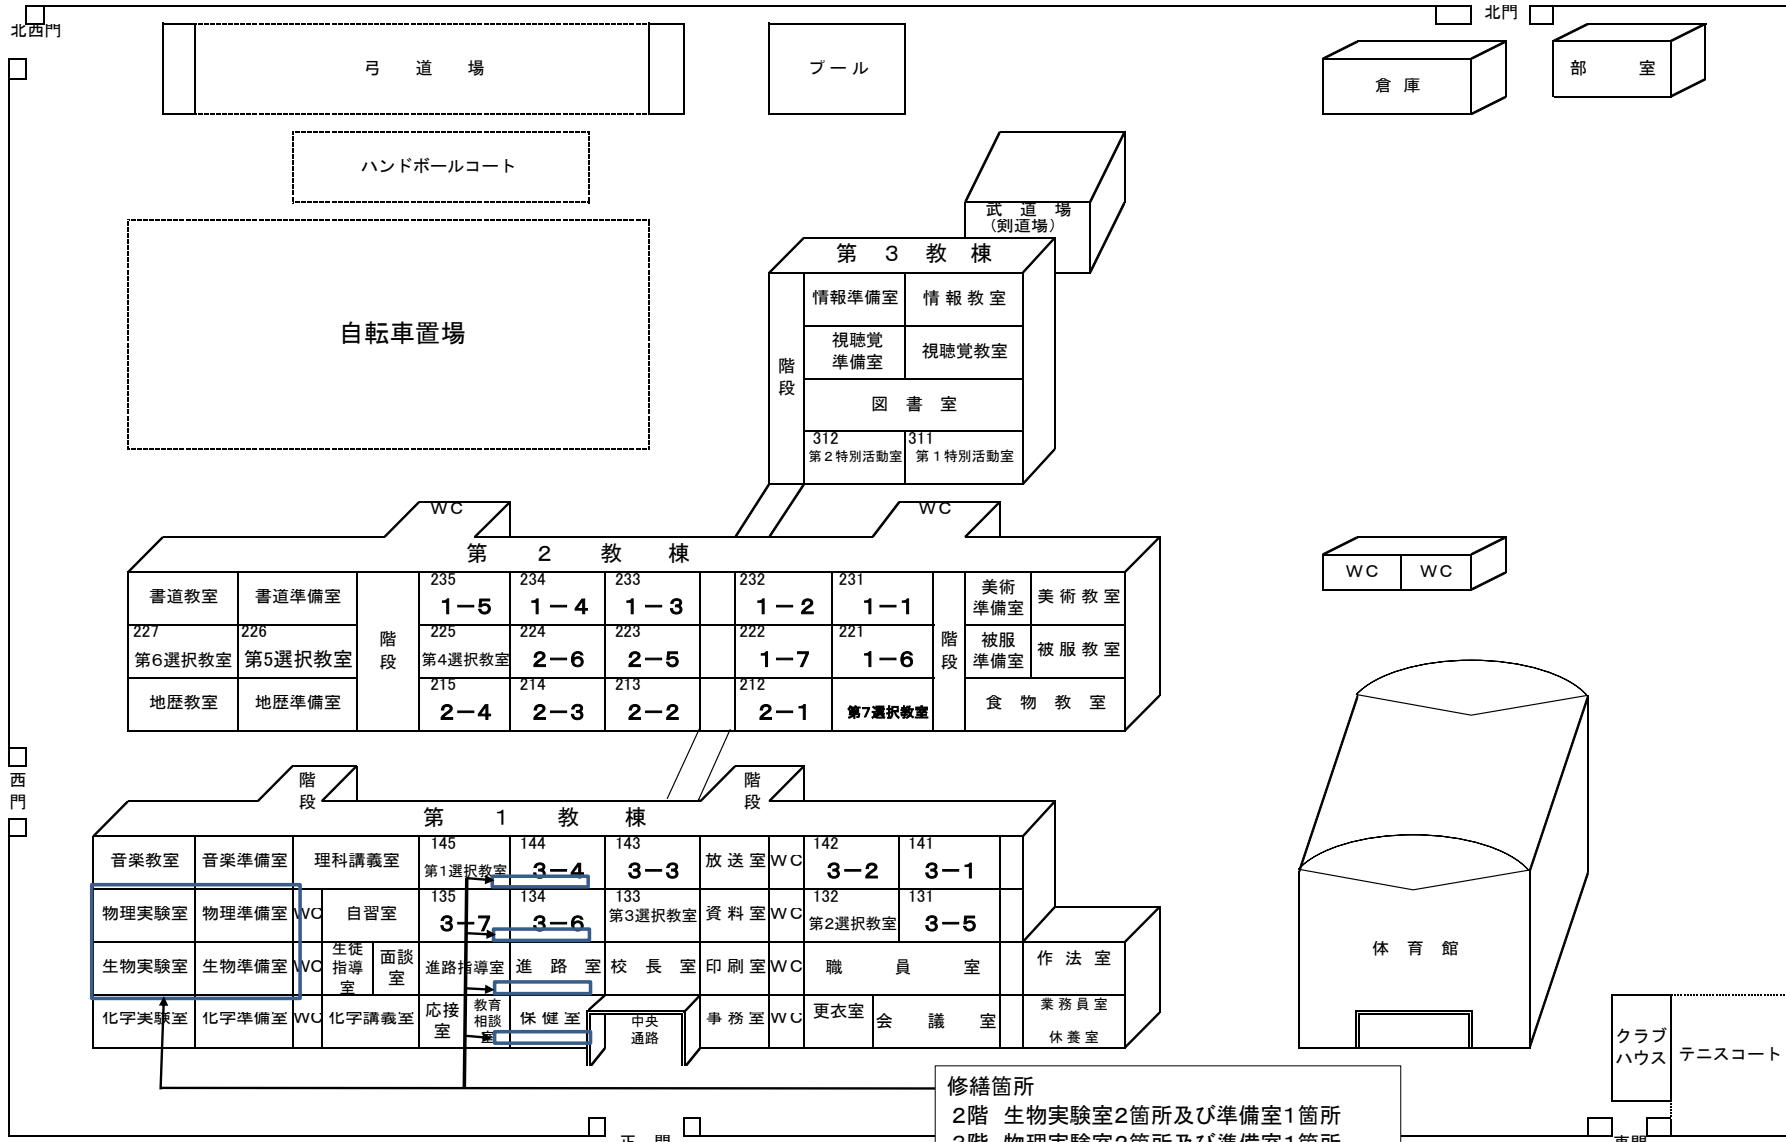

新居浜東高校 校内案内図

修繕箇所
 2階 生物実験室2箇所及び準備室1箇所
 3階 物理実験室2箇所及び準備室1箇所
 廊下(1~4階)4箇所